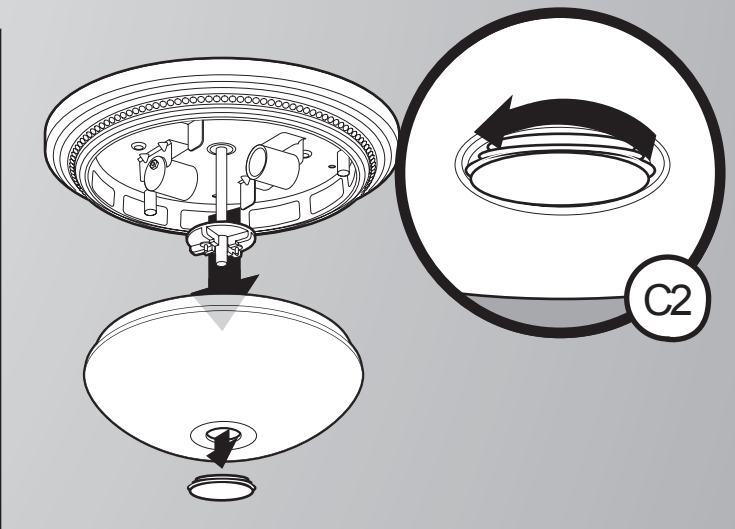

Installation Guide

Bath Ventilator with Light

READ and SAVE THESE INSTRUCTIONS

Guía de instalación

Ventilador para baño con luz

LEA y CONSERVE ESTAS INSTRUCCIONES

Guide d'installation

Ventilateur de salle de bain avec lumière

LIRE ET CONSERVER CES CONSIGNES

SINCE 1886
Hunter[®]

D1

			
Black (fan hot)	White (neutral)	Red (light hot)	Ground
Negro (línea viva de ventilador)	Blanco (neutro)	Rojo (línea viva de luz)	Tierra
Noir (sous tension, ventilateur)	Blanc (neutre)	Rouge (sous tension, lumière)	Mise à la terre